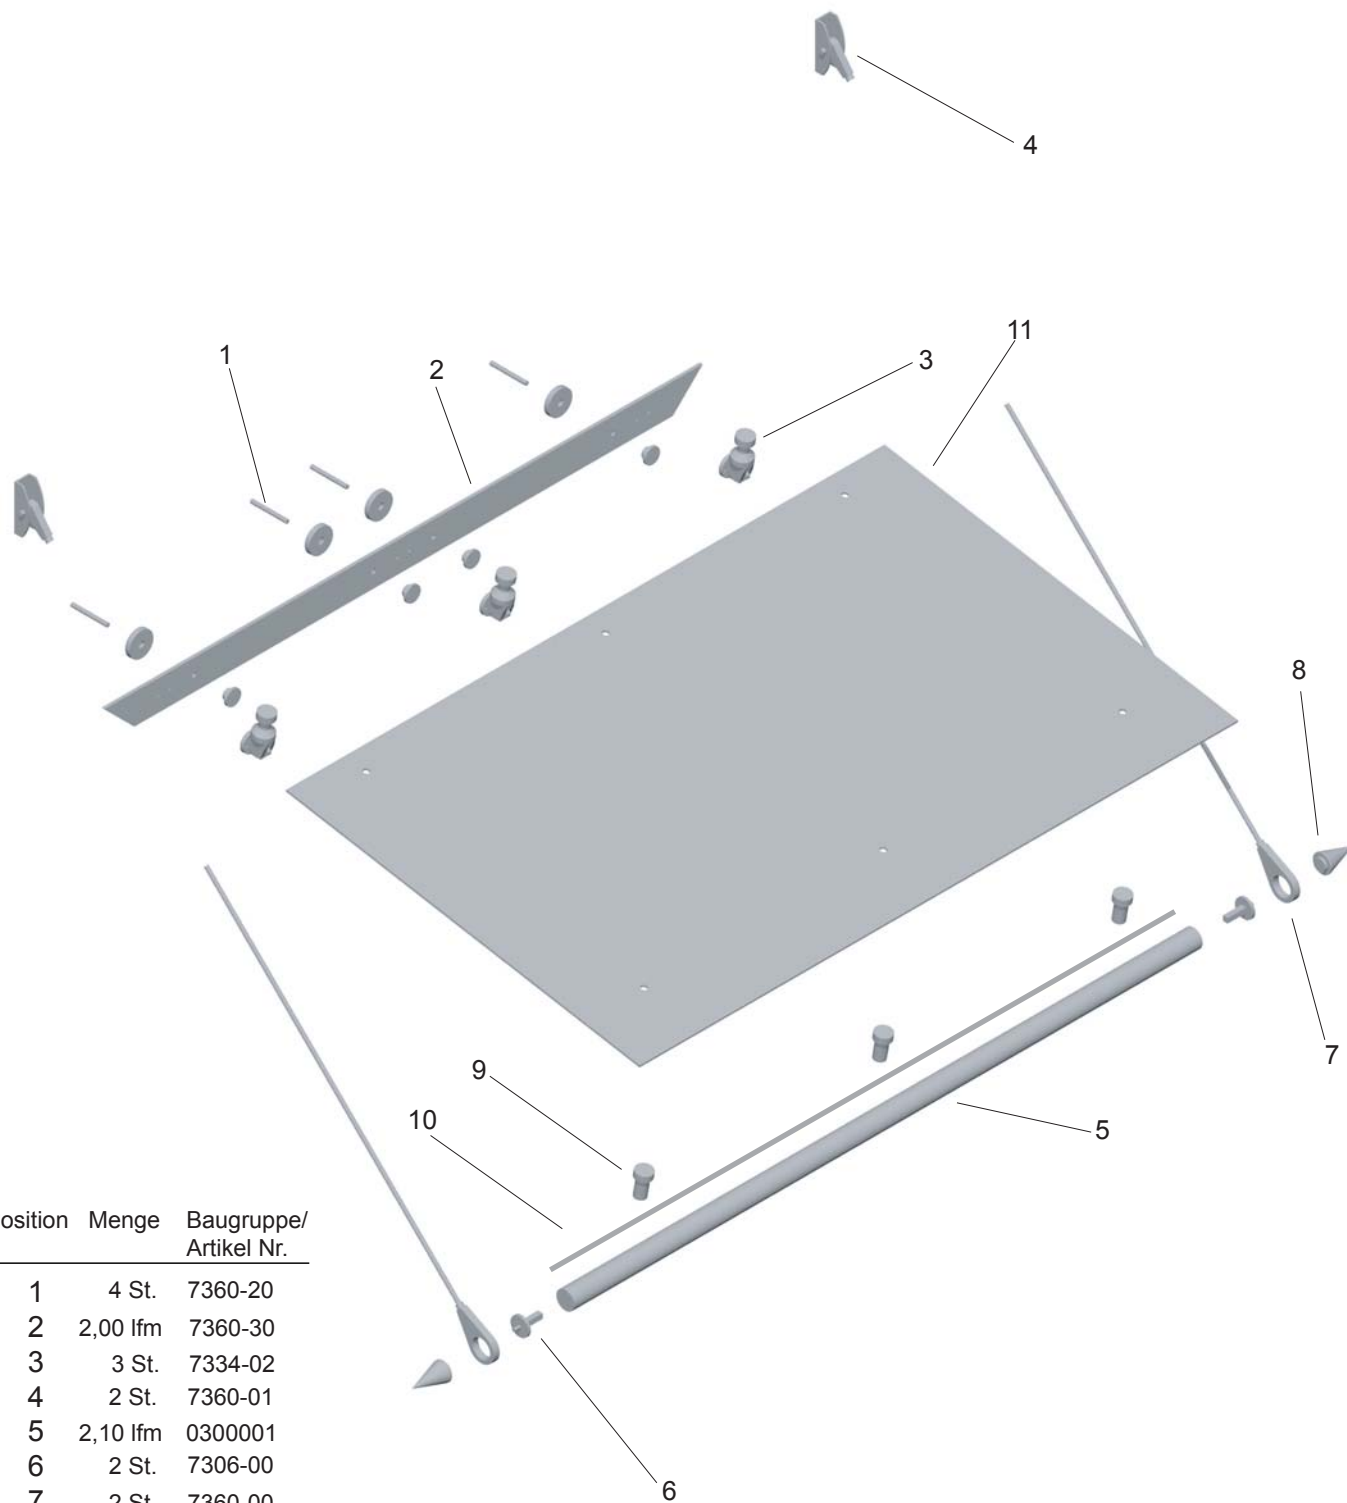

GLAS VORDACH

MODELL ZITADELLE

Typ: VD 002-00

GWS[®]

GLAS - WETTER - SCHUTZ

Position	Menge	Baugruppe/ Artikel Nr.
1	4 St.	7360-20
2	2,00 lfm	7360-30
3	3 St.	7334-02
4	2 St.	7360-01
5	2,10 lfm	0300001
6	2 St.	7306-00
7	2 St.	7360-00
8	2 St.	7310-00
9	3 St.	7201-00
10	2,10 lfm	1300001
11	2,40 m ²	11200-00