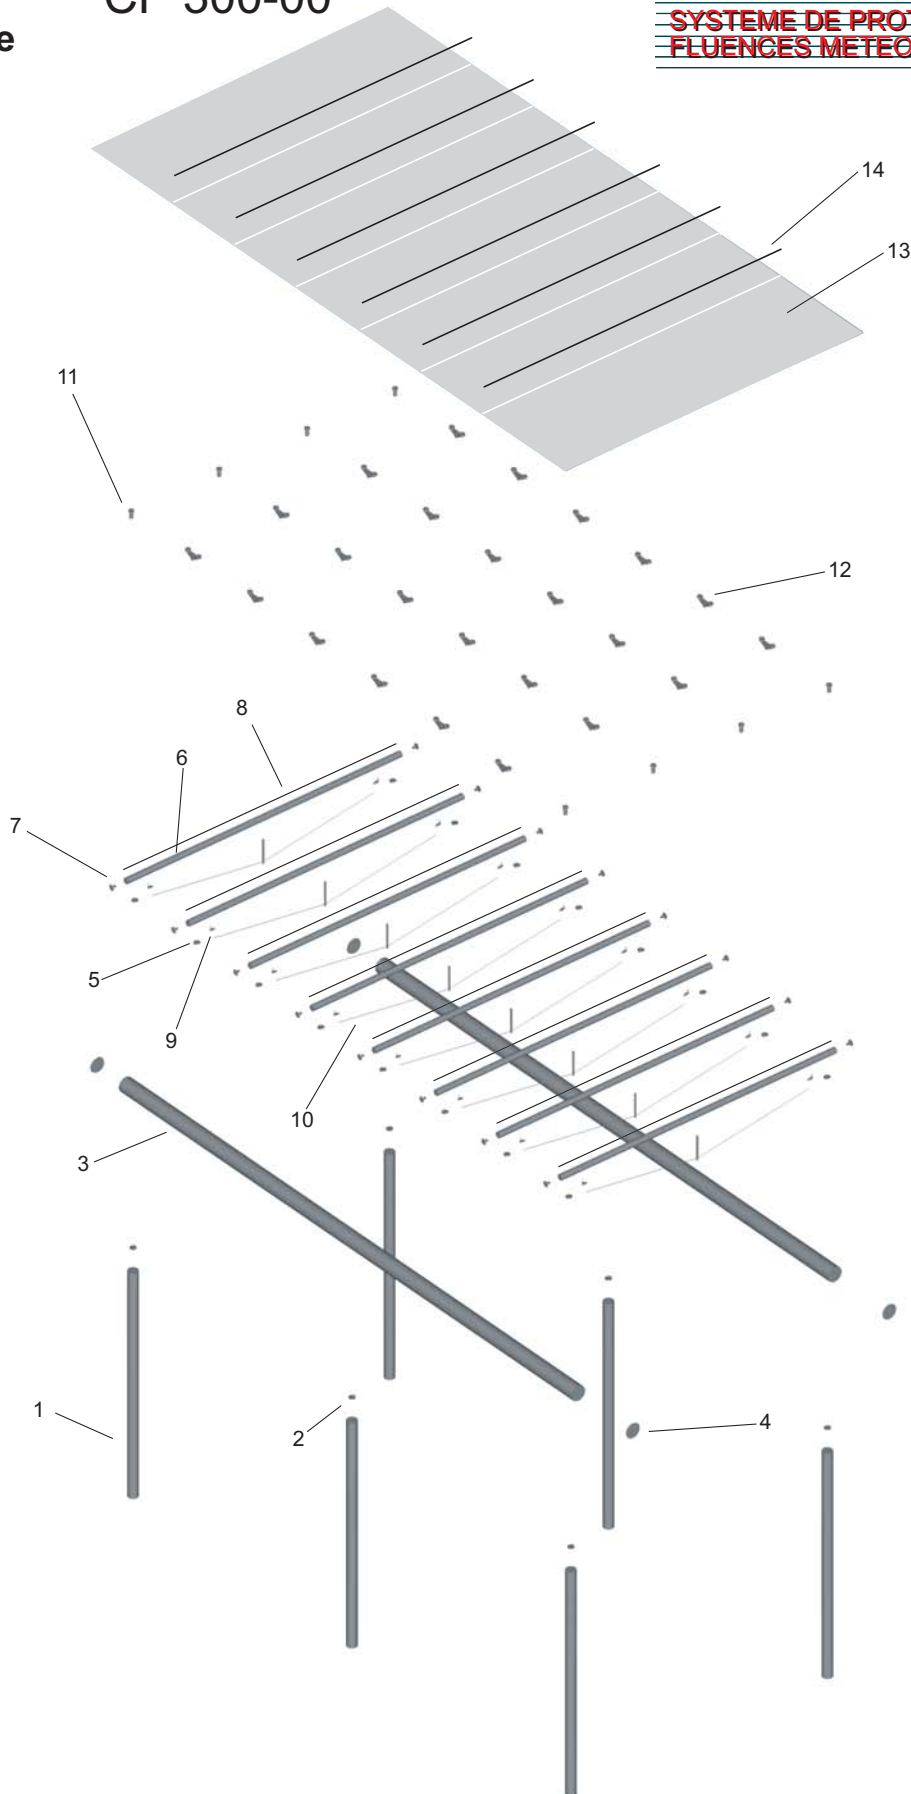

CARPORT

GWS[®]

GLAS - WETTER - SCHUTZ

WEATHER PROTECTION SYSTEM OF GLASS

SYSTEME DE PROTECTION CONTRE LES INFLUENCES METEOROLOGIQUES EN VERRE

MODELL
Type
Modèle

CP 300-00

Position	Menge	Baugruppe/ Artikel Nr.
Position	Amount	Component Product No.
Position	Quantité	module No. d'Article
1	18 lfm/m	0300253
2	6 St/pc/u	7009-05
3	12,00 lfm/m	0300254
4	4 St.	7297-10
5	16 St.	7332-11
6	24,00 lfm/m	0300001
7	16 St/pc/u	7306-01
8	24,00 lfm/m	1300001
9	16 St/pc/u	7303-06
10	8 St/pc/u	7303-11
11	8 St/pc/u	7201-00
12	24 St/pc/u	7202-00
13	20,31 m ²	11100-01
14	19,5 lfm/m	1300002